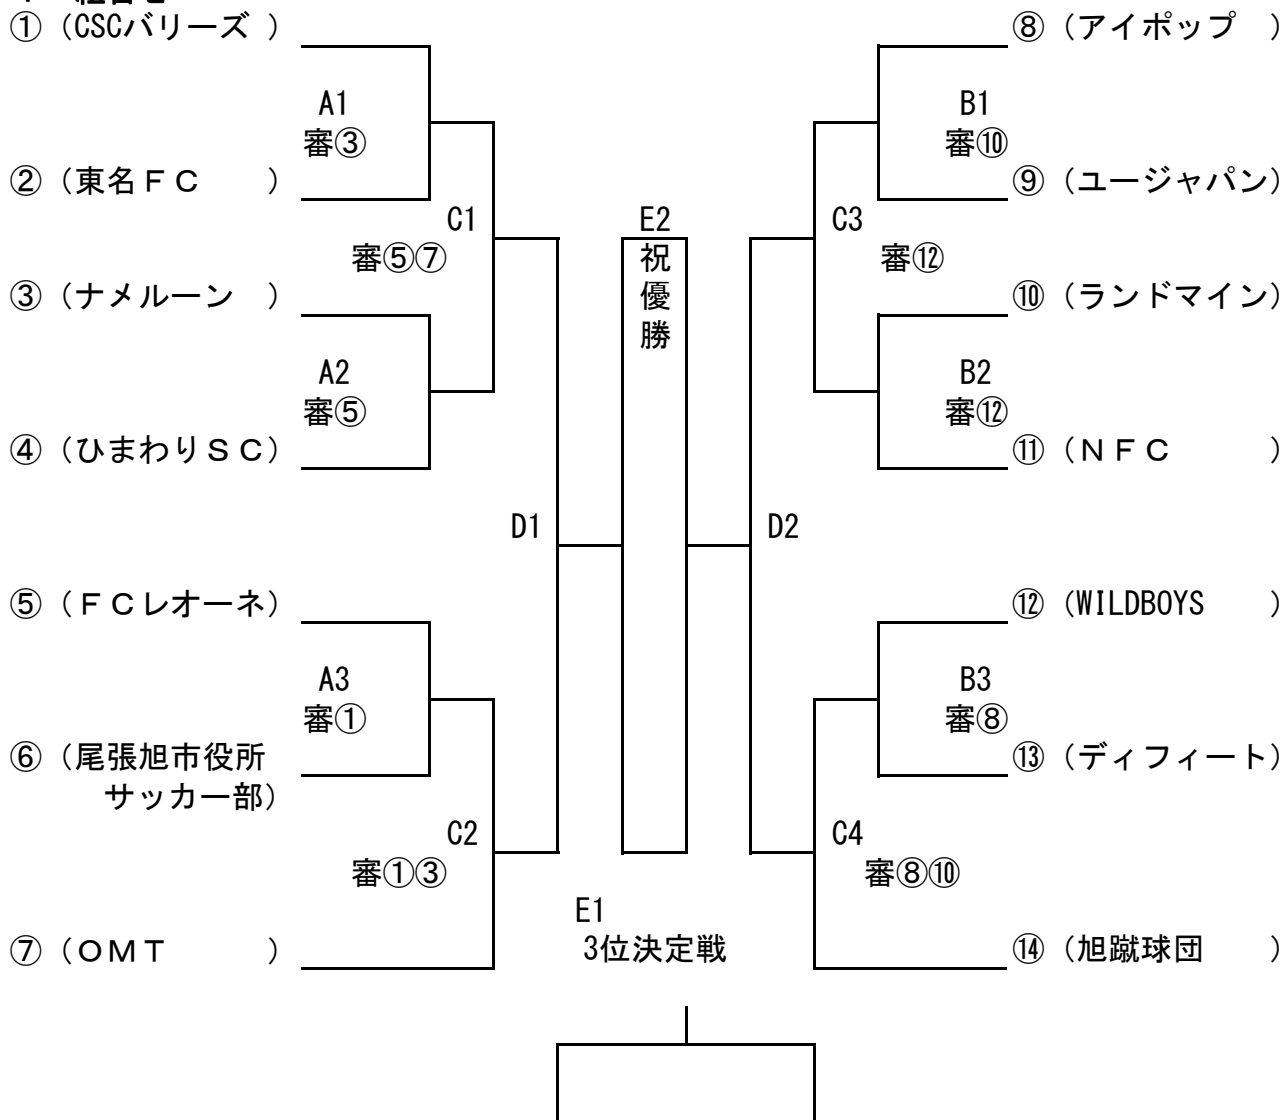

第62回尾張旭市民体育大会サッカーの部組合せ

1 組合せ

2 期 日

A 6月7日 B 6月14日 C 6月21日 D 7月5日 E 7月12日

3 試合時刻

- (1) A~C 25分ハーフ 延長戦なし PK戦
- | | | | |
|------|-------------|------|-------------|
| 第1試合 | 9:30~10:25 | 第2試合 | 10:45~11:40 |
| 第3試合 | 12:00~12:55 | 第4試合 | 13:15~14:10 |
- (2) D・E 30分ハーフ 延長戦10分ハーフ PK戦
- | | | | |
|------|------------|------|-------------|
| 第1試合 | 9:30~10:35 | 第2試合 | 11:05~12:10 |
|------|------------|------|-------------|