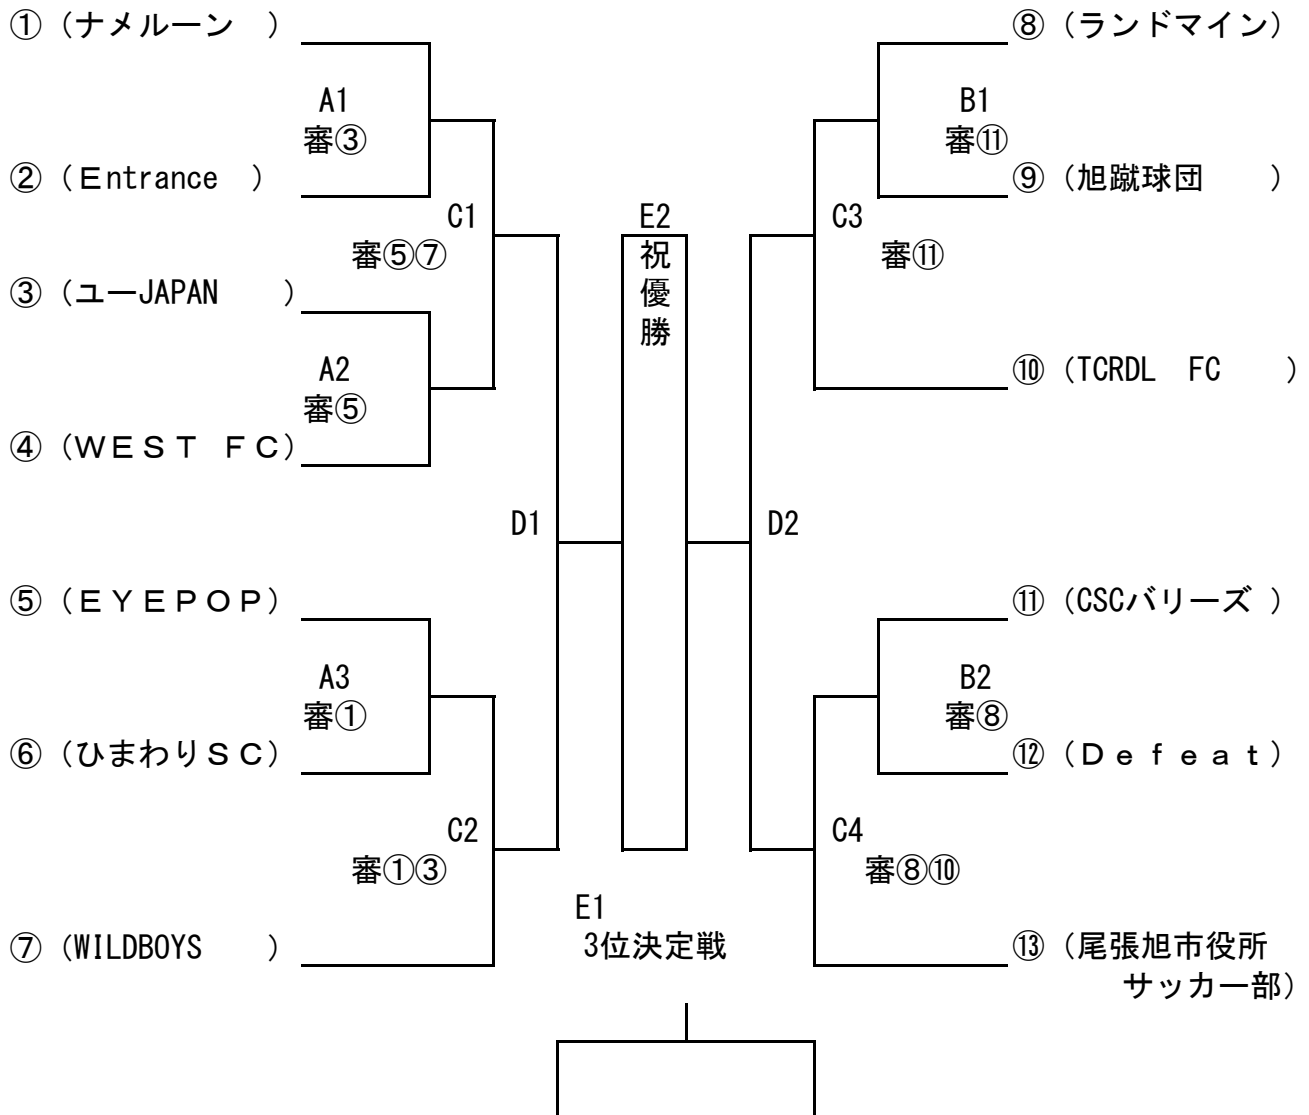

第64回尾張旭市民体育大会サッカーの部組合せ

1 組合せ

2 期 日

A 6月4日 B 6月11日 C 6月18日 D 7月2日 E 7月9日
 予備日 7月16日 7月23日

3 試合時刻

- (1) A~C 25分ハーフ (ハーフタイム5分) 延長戦なし PK戦 (5人制)
 第1試合 9:30~10:25 第2試合 10:45~11:40
 第3試合 12:00~12:55 第4試合 13:15~14:10
- (2) D・E 30分ハーフ (ハーフタイム5分)
 延長戦10分ハーフ (ハーフタイムなし) PK戦 (5人制)
 第1試合 9:30~10:35 第2試合 11:10~12:15