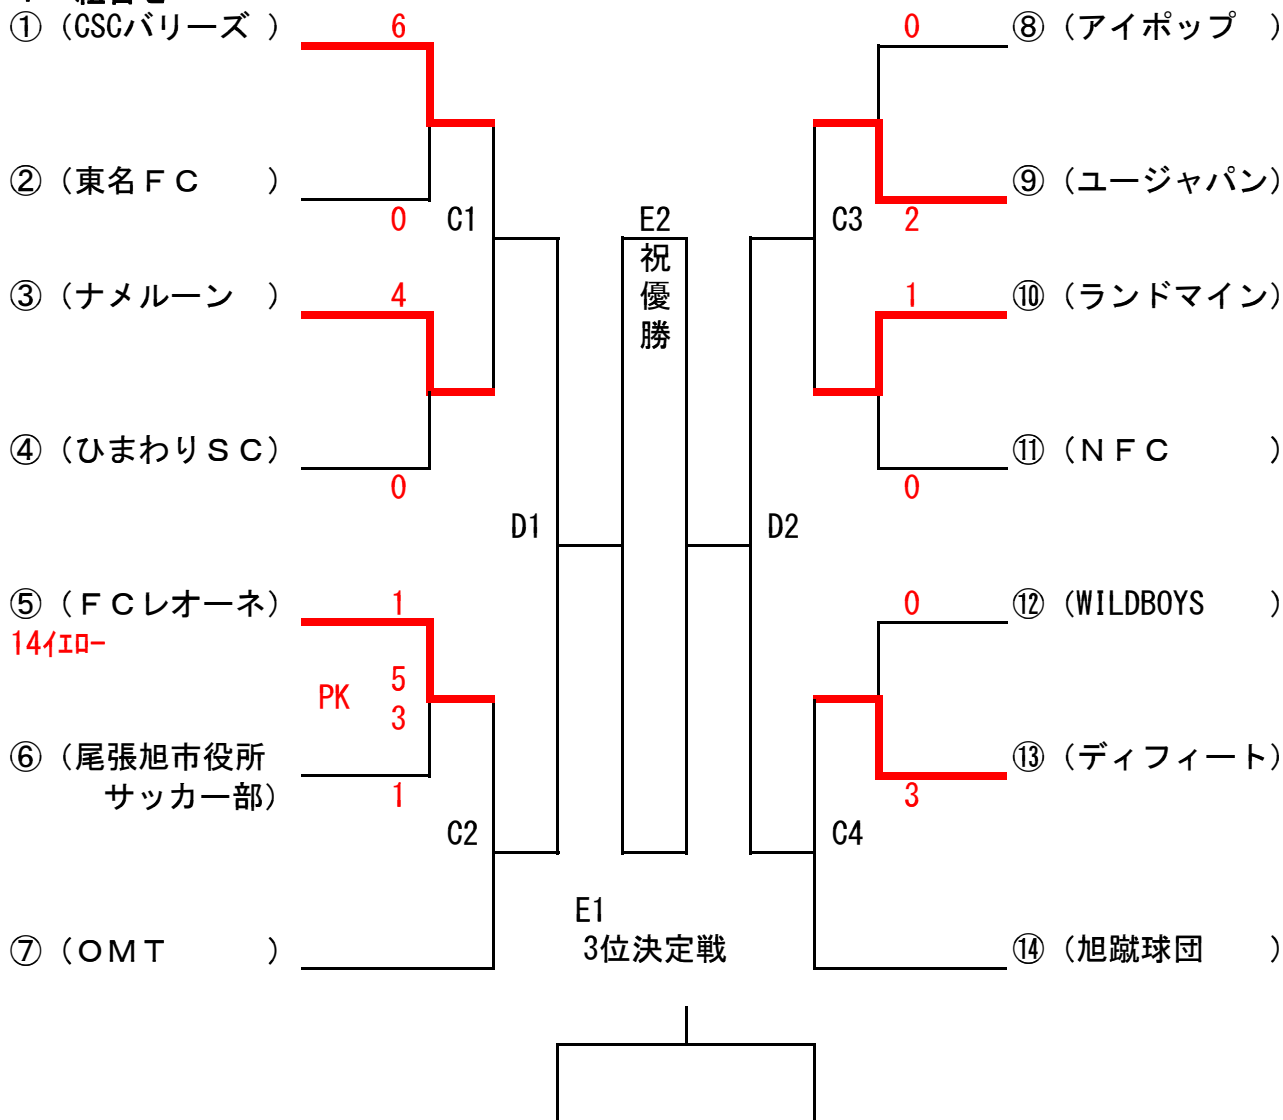

第62回尾張旭市民体育大会サッカーの部組合せ

1 組合せ

2 期 日
 A 6月7日 B 6月14日 C ~~6月21日~~ D ~~7月5日~~ E ~~7月12日~~
 雨で延期のため 7月5日 7月12日 7月19日

3 試合時刻

- (1) A~C 25分ハーフ 延長戦なし PK戦
 第1試合 9:30~10:25 第2試合 10:45~11:40
 第3試合 12:00~12:55 第4試合 13:15~14:10
- (2) D・E 30分ハーフ 延長戦10分ハーフ PK戦
 第1試合 9:30~10:35 第2試合 11:05~12:10